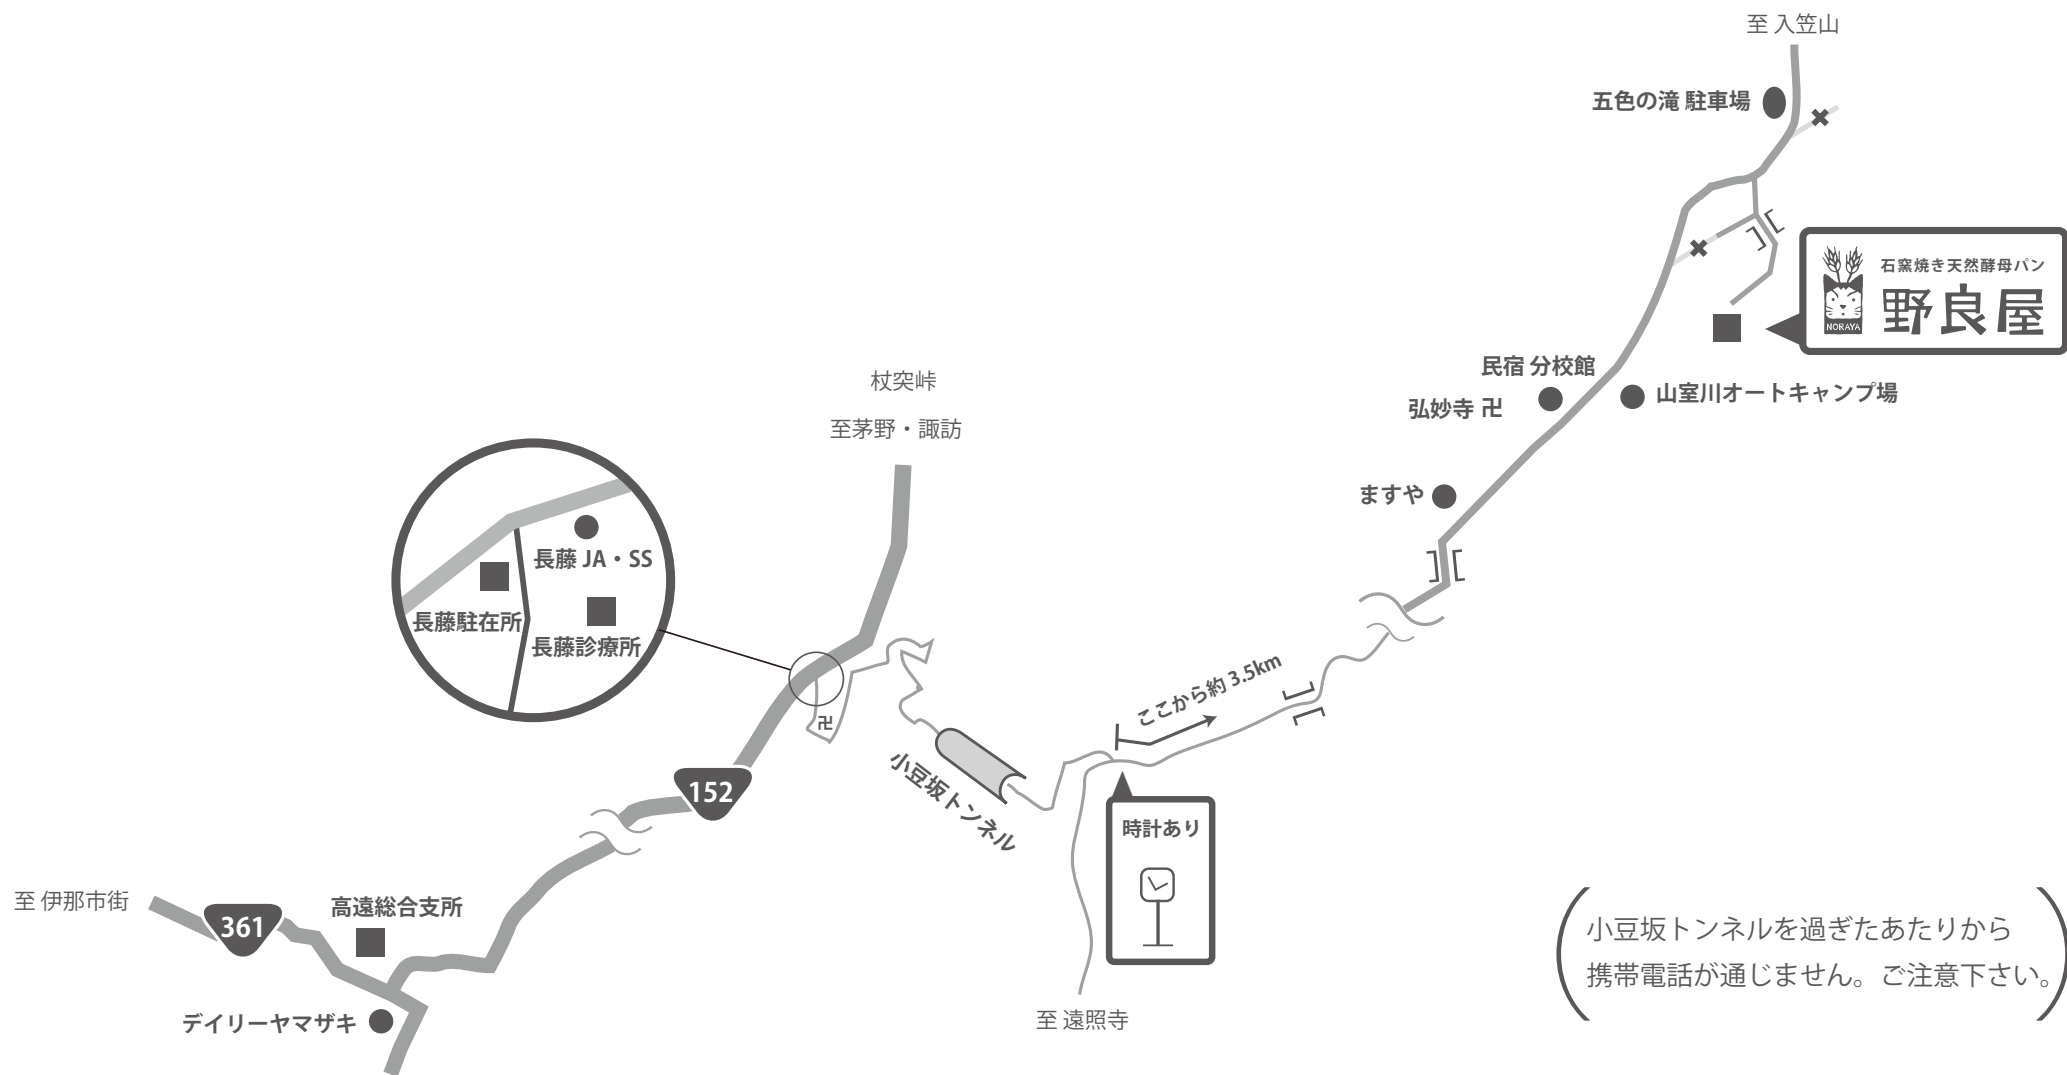

* 野良屋アクセスマップ

(小豆坂トンネルを過ぎたあたりから
携帯電話が通じません。ご注意ください。)

お越しの際はご連絡下さい。

☎ 0265-94-3618